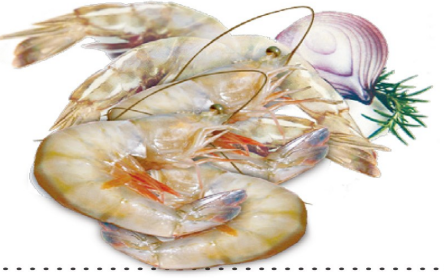

1.68 LB

急凍 帝皇蟹
KING CRAB

原價 19.99

15.98 LB

南美蝦皇
30/40有頭
HEAD SHRIMP 30/40

4.58 磅/lb

翔泰 酸菜魚-500g
FISH 500G

原價 7.99